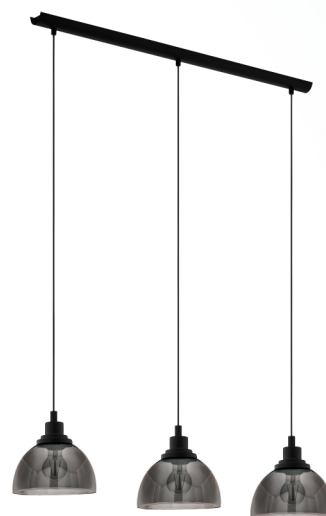

## 98384 BELESER

### General Information

Material number	98384
Type	pendant light
Product segment	Indoor
Theme	sonstige / nicht zuordenbar

### Material & Colour

Enclosure Material	steel
Enclosure Colour	black
Cable Colour	ZZKABFA_SW
Glass/Shade Material	glass vaporized
Glass/Shade Colour	black-transparent